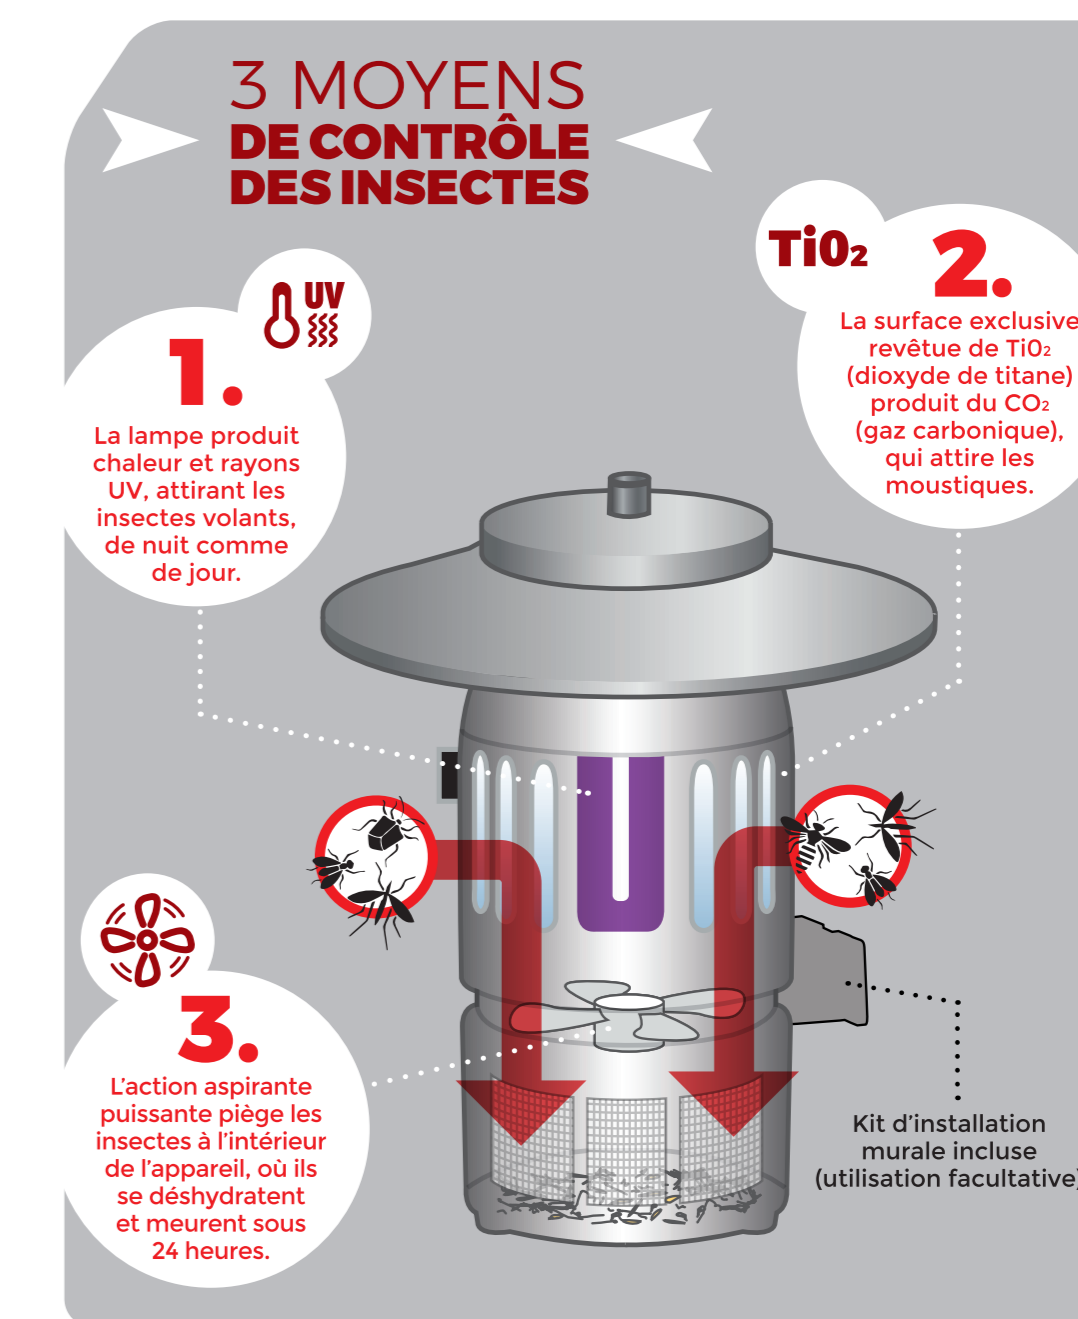

ÉCONOMIQUE ET ÉCO-RESPONSABLE

SANS ODEUR ET SILENCIEUX

SANS PRODUIT CHIMIQUE

EFFICACE CONTRE LES MOUSTIQUES TIGRES

PROTÈGE DE 200 À 1000M²

UTILISATION EN EXTÉRIEUR

SUPPORT DE FIXATION INCLUS

3 OPTIONS D'INSTALLATION

Pour plus de confort, nous vous proposons 3 possibilités d'installation pour une utilisation et des performances maximales !

A FIXEZ
Support mural inclus

A SUSPENDRE

A POSER

PIÈGE À INSECTES TIGER TRAP PREMIUM

Ref.: 9997521

Attirez, piègez et tuez les insectes volants : moustiques, mouches, guêpes, frelons, moucheron, punaises et plus encore !

3 OPTIONS D'INSTALLATION

Pour plus de confort, nous vous proposons 3 possibilités d'installation pour une utilisation et des performances maximales !

A FIXEZ
Support mural inclus

A SUSPENDRE

A POSER

- 1 - POSITIONNEMENT**
Placez votre appareil entre 80-180 cm au-dessus du sol et à une distance d'environ 5 à 12 m de votre lieu de vie. Évitez de positionner votre appareil proche d'autres sources lumineuses.
- 2 - FONCTIONNEMENT**
Votre appareil doit fonctionner en permanence 24/24h et 7/7jours pour atteindre une performance maximum et éradiquer la reproduction des moustiques.
- 3 - EFFICACITÉ**
Vérifier le plus souvent possible les captures de votre appareil. Si l'appareil ne contient aucun moustique dans les 72h, nous vous recommandons de déplacer votre appareil sur un nouvel emplacement.
- 4 - ENTRETIEN**
Pour une efficacité maximale, nous vous recommandons le nettoyage hebdomadaire de votre appareil.