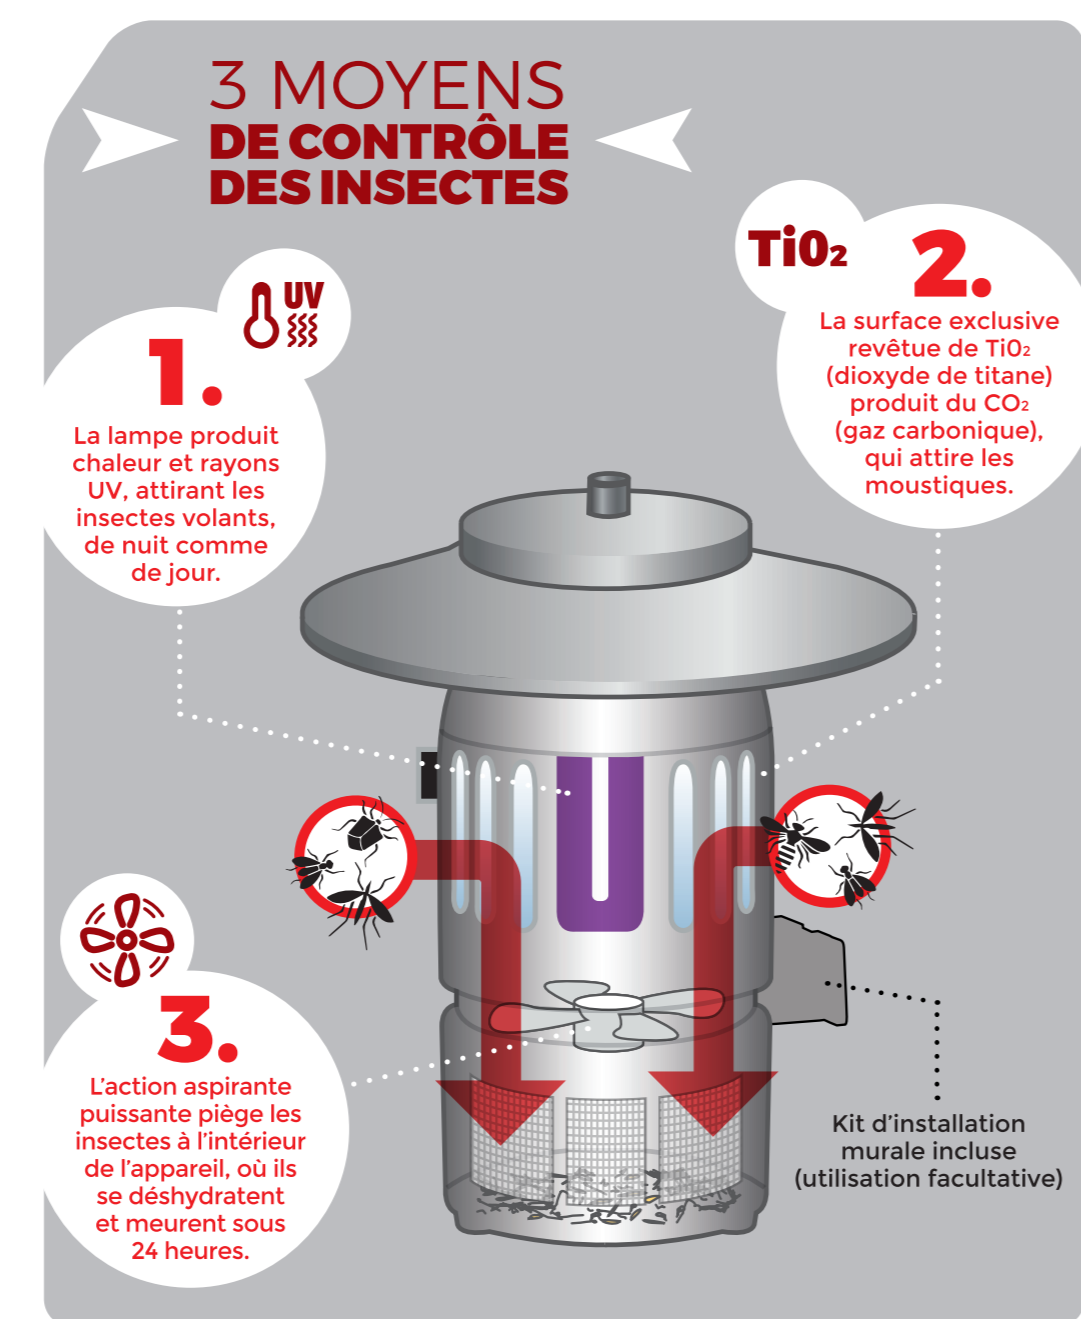

PIÈGE À INSECTES TIGER TRAP PREMIUM

Ref.: 9997521

CONTRÔLE LES INSECTES VOLANTS

Attirez, piègez et tuez les insectes volants : moustiques, mouches, guêpes, frelons, moucheron, punaises et plus encore !

ÉCONOMIQUE ET ÉCO-RESPONSABLE

SANS ODEUR ET SILENCIEUX

SANS PRODUIT CHIMIQUE

EFFICACE CONTRE LES MOUSTIQUES TIGRES

PROTÈGE DE 200 À 1000M²

UTILISATION EN EXTÉRIEUR

SUPPORT DE FIXATION INCLUS

PIÈGE À INSECTES TIGER TRAP PREMIUM

Ref.: 9997521

Attirez, piègez et tuez les insectes volants : moustiques, mouches, guêpes, frelons, moucheron, punaises et plus encore !

3 OPTIONS D'INSTALLATION

Pour plus de confort, nous vous proposons 3 possibilités d'installation pour une utilisation et des performances maximales !

A FIXEZ
Support mural inclus

A SUSPENDRE

A POSER

PIÈGE À INSECTES TIGER TRAP PREMIUM

Ref.: 9997521

CONTRÔLE LES INSECTES VOLANTS

Attirez, piègez et tuez les insectes volants : moustiques, mouches, guêpes, frelons, moucheron, punaises et plus encore !