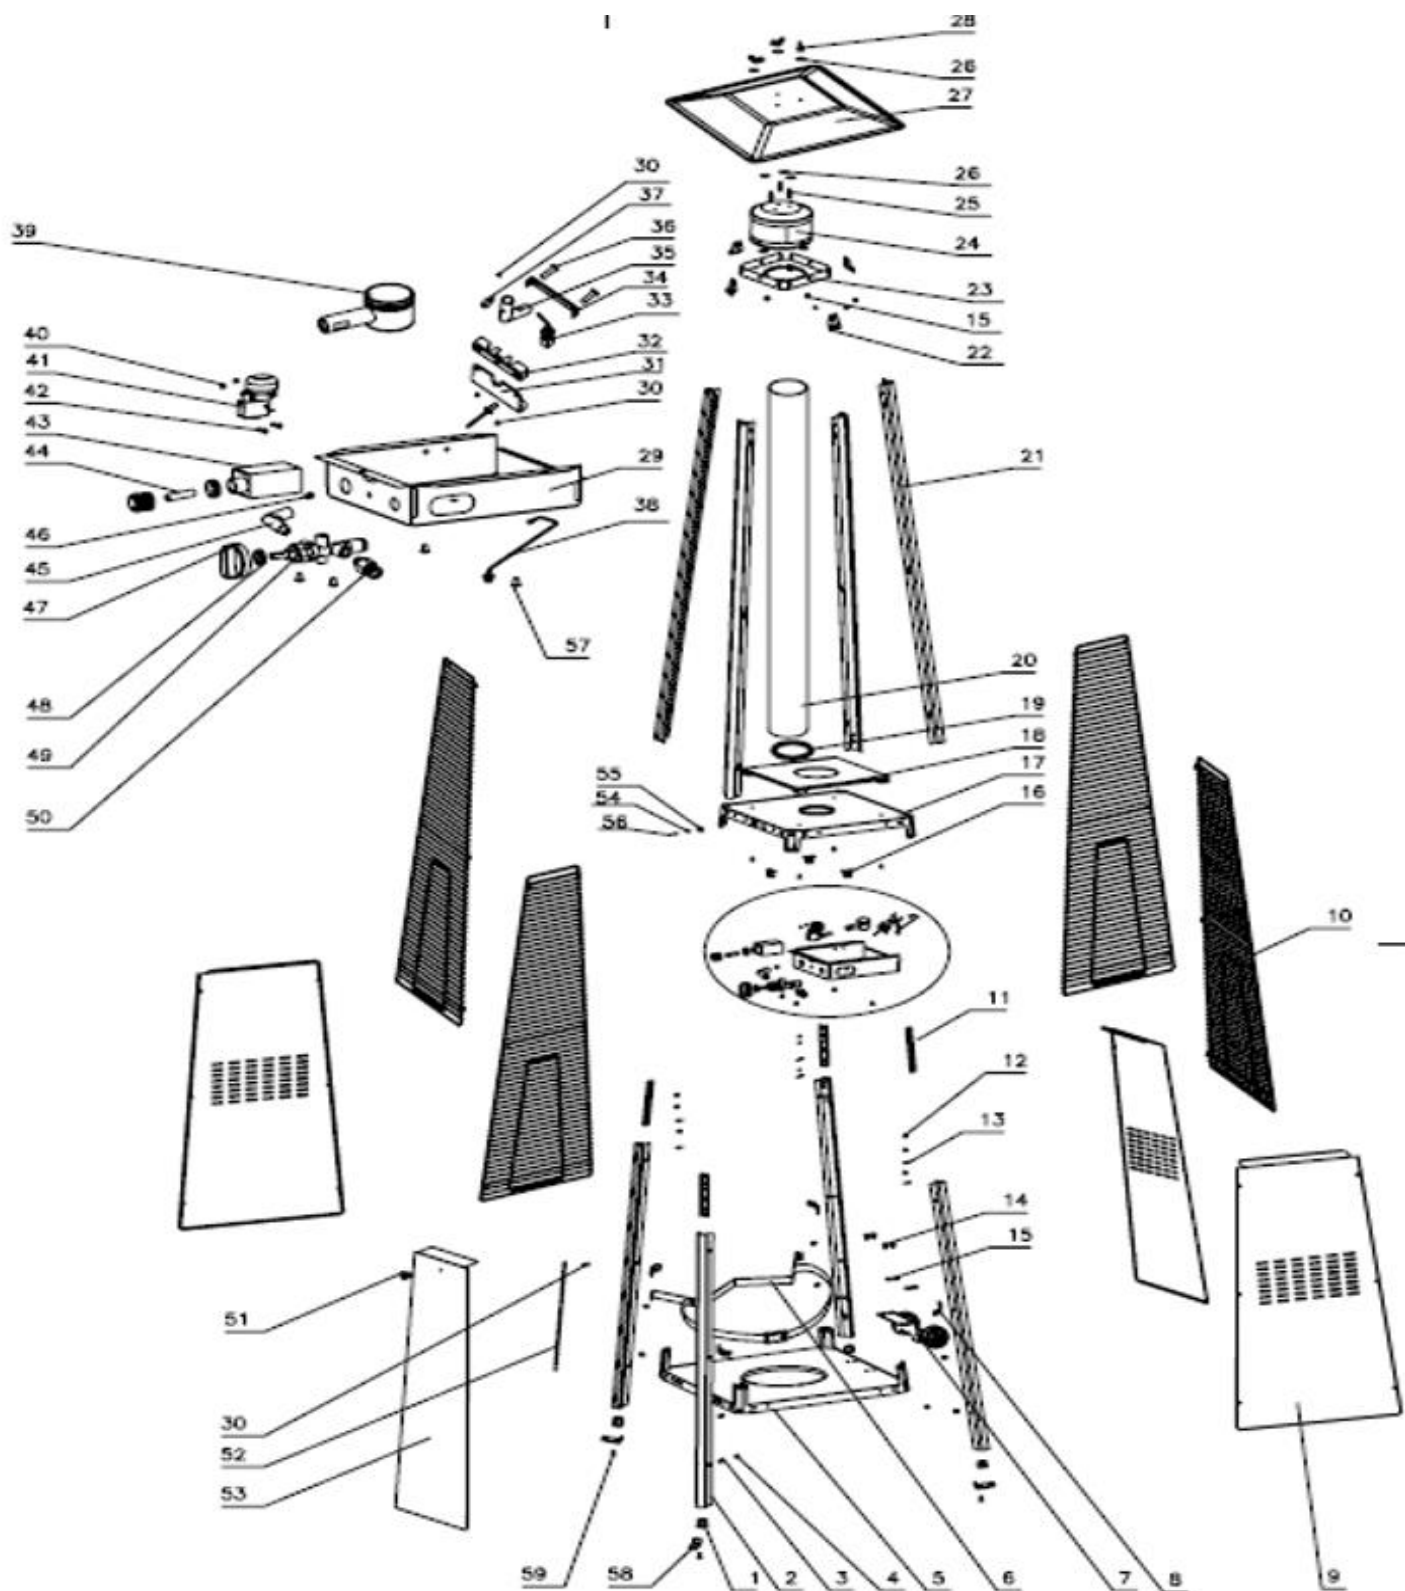

PARASOL CHAUFFANT FLAMME NOIR - 9950009

PARASOL CHAUFFANT FLAMME NOIR - 9950009

NUM.PIECE	REF. FAVEX	DGN	QTYNMC
N°1	8880986	PIED PLASTIQUE N°1	1
N°2	8880987	MONTANT INFERIEUR NOIR N°2	1
N°3	8880988	ECROU M5 N°3	1
N°4	8880989	VIS M5 X 10	1
N°5	8880990	EMBASE N°5	1
N°6	8880991	CEINTURE BOUTEILLE N°6	1
N° 7-8-14-15	8880992	KIT ROULETTES N°7-8-14-15	1
N°9	8880993	PANNEAU LATERAL NOIR N°9	1
N°10	8880994	GRILLE DE PROTECTION N°10	1
N°12	8880995	VIS 3/16 N°12	1
N°17	8880996	PLATEAU MILIEU N°17	1
N°18	8880997	COUVRE PLATEAU NOIR N°18	1
N°19	8880998	JOINT TUBE FLAMME N°19	1
N°20	8880999	TUBE VERRE GARDEN N°20	1
N°21	8881000	MONTANT SUP. NOIR N°21	1
N°22	8881014	FIXATION GRILLE DE PRO. N°22	1
N° 23-24	8881016	SUPPORT SUP. FLAMME N°23-24	1
N°25	8881017	VIS SUPPORT SUP. FLAMME N°25	1
N°26	8881018	RONDELLE REFLECTEUR N°26	1
N°27	8881019	REFLECTEUR FLAMME GARDEN N°27	1
N°29	8881020	ENSEMBLE BRULEUR GARDEN N°29	1
N°28	8881021	FIX. PAPILLON REFLCTEUR N°28	1
N°38	8881022	TUYAU CUIVRE N°38	1
N°40	8881023	ECROU N°40	1
N°41	8881024	ANTI-BASCULEMENT N°41	1
N°42	8881025	VIS M4 X 25 N°42	1
N°43	8881026	BOITIER PIEZO N°43	1
N°47	8881027	BOUTON COMMANDE N°47	1
N°51	8881028	BOUTON PORTE NOIR N°51	1
N°53	8881029	PORTE NOIRE N°53	1
N°52	8881030	CHAINE N°52	1
N°57	8881031	VIS M6 X 8 ENS. BRULEUR N°57	1