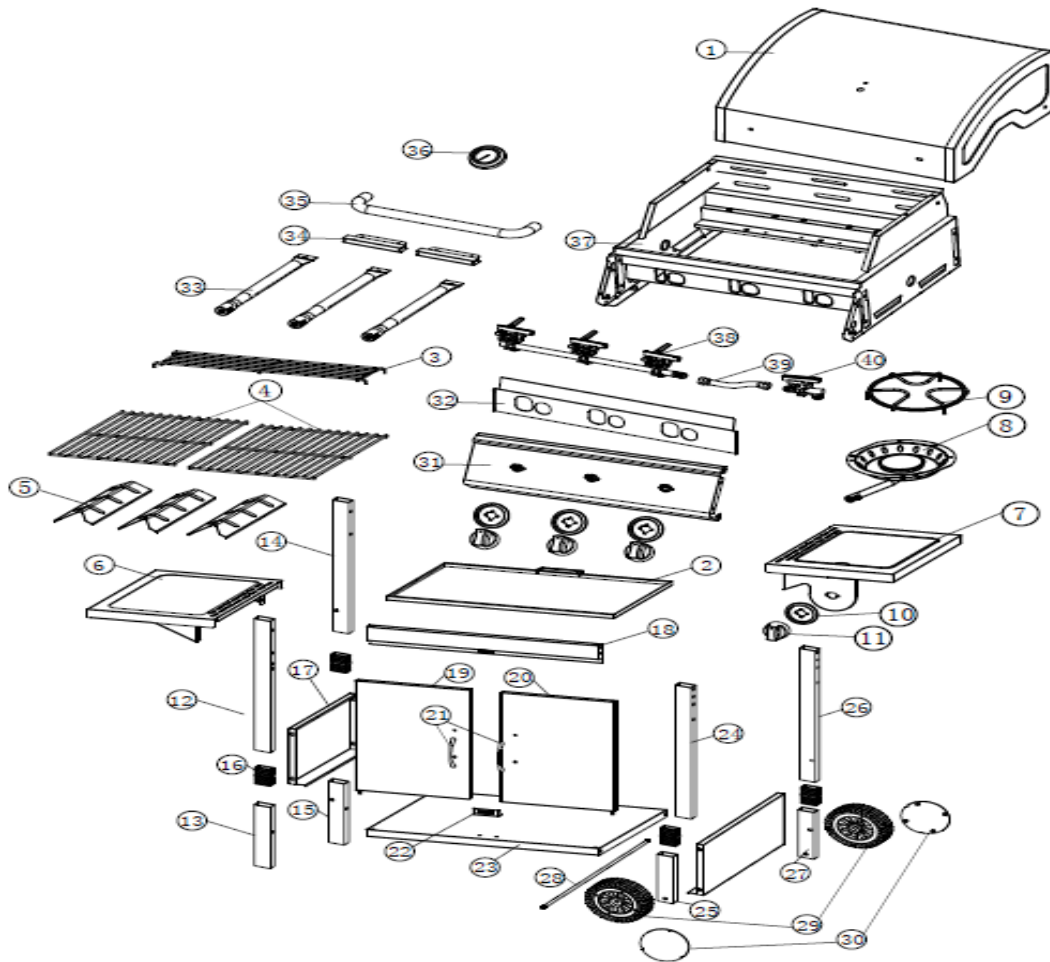

9760052 BBQ PAARL HS843160B-3

Numéro Pièce	Référence pièces détachées	Référence FAVEX	Gencode	Libellé Pièce détachée
2	HS843160B-3-GT	8880504	3451571013536	Plateau Graisse
3	HS843160B-3-WR	8880505	3451571013543	Grille Rechauffement
4	HS843160B-3-CG	8880506	3451571013550	Grille Cuisson
5	HS843160B-3-FT	8880507	3451571013567	Diffuseur Chaleur
10	HS843160B-3-KNB	8880508	3451571013574	Enjoliveur Bouton
11	HS843160B-3-KN	8880509	3451571013581	Bouton
16	HS843160B-3-LC	8880603	3451571017336	Insert liaison pieds
21	HS843160B-3-DH	8880604	3451571017343	Poignée porte
22	HS843160B-3-DM	8880605	3451571017350	Aimant porte
28	HS843160B-3-AX	8880510	3451571013598	Axe de Roues
29	HS843160B-3-WH	8880511	3451571013604	Roue
30	HS843160B-3-WHC	8880512	3451571013611	Enjoliveur Roue
33	HS843160B-3-TB	8880513	3451571013628	Bruleur
34	HS843160B-3-FP	8880514	3451571013635	Diffuseur Inter Bruleurs
36	HS843160B-3-TE	8880515	3451571013642	Thermomètre
38	HS843160B-3-VA	8880516	3451571013659	Robinet Gaz
39	HS843160B-3-PI	8880517	3451571013666	Tuyau raccordement
40	HS843160B-3-VASE	8880518	3451571013673	Robinet Gaz Side
	HS843160B-3-SS	8880519	3451571013680	Set Visserie