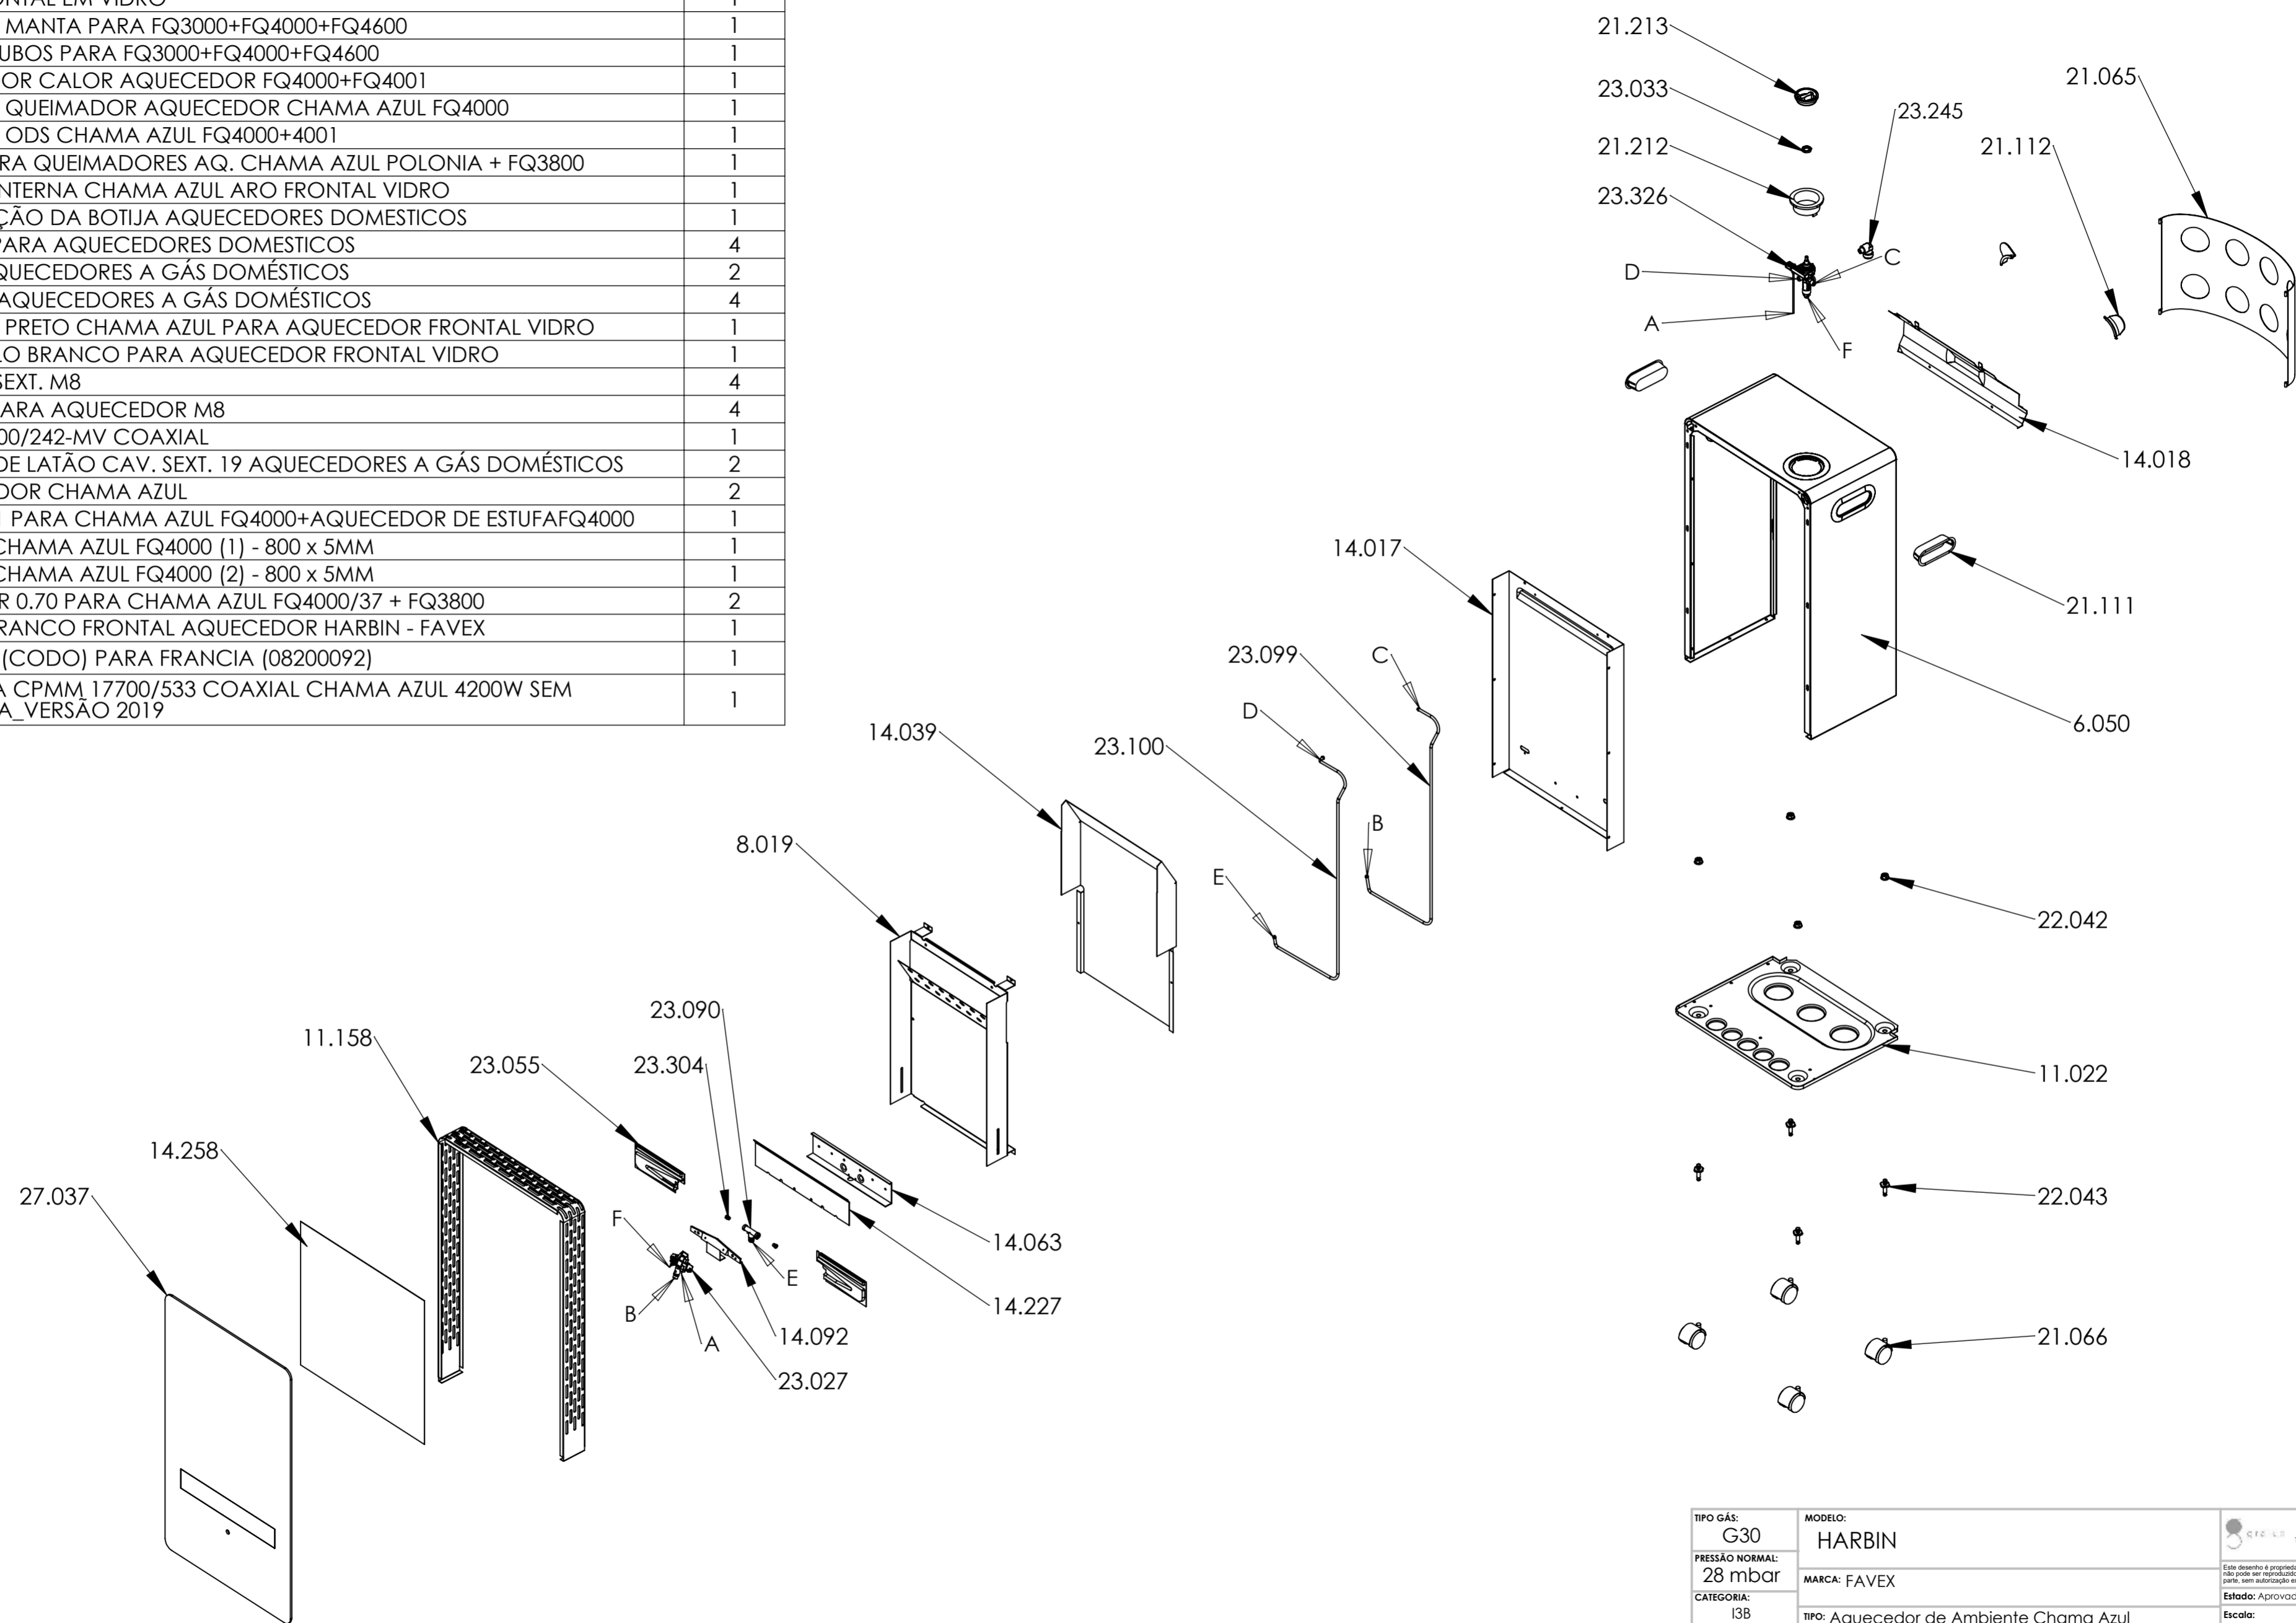

REF.	DESIGNAÇÃO	QTD.
6.050	CORPO AQUECEDOR BRANCO	2
8.019	REFLECTOR AQUECEDOR CHAMA AZUL FQ4000+FQ4001	1
11.022	FUNDO DOS AQUECEDORES A GÁS DOMÉSTICOS	1
11.158	ARO FRONTAL EM VIDRO	1
14.017	SUPORTE MANTA PARA FQ3000+FQ4000+FQ4600	1
14.018	TAMPA TUBOS PARA FQ3000+FQ4000+FQ4600	1
14.039	DISSIPADOR CALOR AQUECEDOR FQ4000+FQ4001	1
14.063	SUPORTE QUEIMADOR AQUECEDOR CHAMA AZUL FQ4000	1
14.092	SUPORTE ODS CHAMA AZUL FQ4000+4001	1
14.227	PALA PARA QUEIMADORES AQ. CHAMA AZUL POLONIA + FQ3800	1
14.258	CHAPA INTERNA CHAMA AZUL ARO FRONTAL VIDRO	1
21.065	PROTECÇÃO DA BOTIJA AQUECEDORES DOMÉSTICOS	1
21.066	RODAS PARA AQUECEDORES DOMÉSTICOS	4
21.111	PEGA AQUECEDORES A GÁS DOMÉSTICOS	2
21.112	REMATE AQUECEDORES A GÁS DOMÉSTICOS	4
21.212	ESPELHO PRETO CHAMA AZUL PARA AQUECEDOR FRONTAL VIDRO	1
21.213	MANÍPULO BRANCO PARA AQUECEDOR FRONTAL VIDRO	1
22.042	PORCA SEXT. M8	4
22.043	PERNO PARA AQUECEDOR M8	4
23.027	ODS 21100/242-MV COAXIAL	1
23.033	PORCA DE LATÃO CAV. SEXT. 19 AQUECEDORES A GÁS DOMÉSTICOS	2
23.055	QUEIMADOR CHAMA AZUL	2
23.090	T M10 X 1 PARA CHAMA AZUL FQ4000+AQUECEDOR DE ESTUFA FQ4000	1
23.099	RAMAL CHAMA AZUL FQ4000 (1) - 800 x 5MM	1
23.100	RAMAL CHAMA AZUL FQ4000 (2) - 800 x 5MM	1
23.304	INJECTOR 0.70 PARA CHAMA AZUL FQ4000/37 + FQ3800	2
27.037	VIDRO BRANCO FRONTAL AQUECEDOR HARBIN - FAVEX	1
23.245	JOELHO (CODO) PARA FRANCA (08200092)	1
23.326	VÁLVULA CPMM 17700/533 COAXIAL CHAMA AZUL 4200W SEM PONTEIRA_VERSÃO 2019	1

TIPO GÁS: G30	MODELO: HARBIN	
PRESSÃO NORMAL: 28 mbar	MARCA: FAVEX	
CATEGORIA: I3B	TIPO: Aquecedor de Ambiente Chama Azul	<small>Rua do Bom Nome, nº250 Alameda São Mateus 4770-524 V.N. Formoso (Portugal) T:351 252 914 431 F: +351 252 914 443 E-mail: gfulux@gfulux.net</small>
CERTIFICADO:	ESPECIFICAÇÕES:	Estado: Aprovado
DATA EMISSÃO:		Escala:
CLIENTE:		Desenhado:
		Data:
		Aprovado: Elisabete
		Data: 07/08/2018
		Rev.: 0