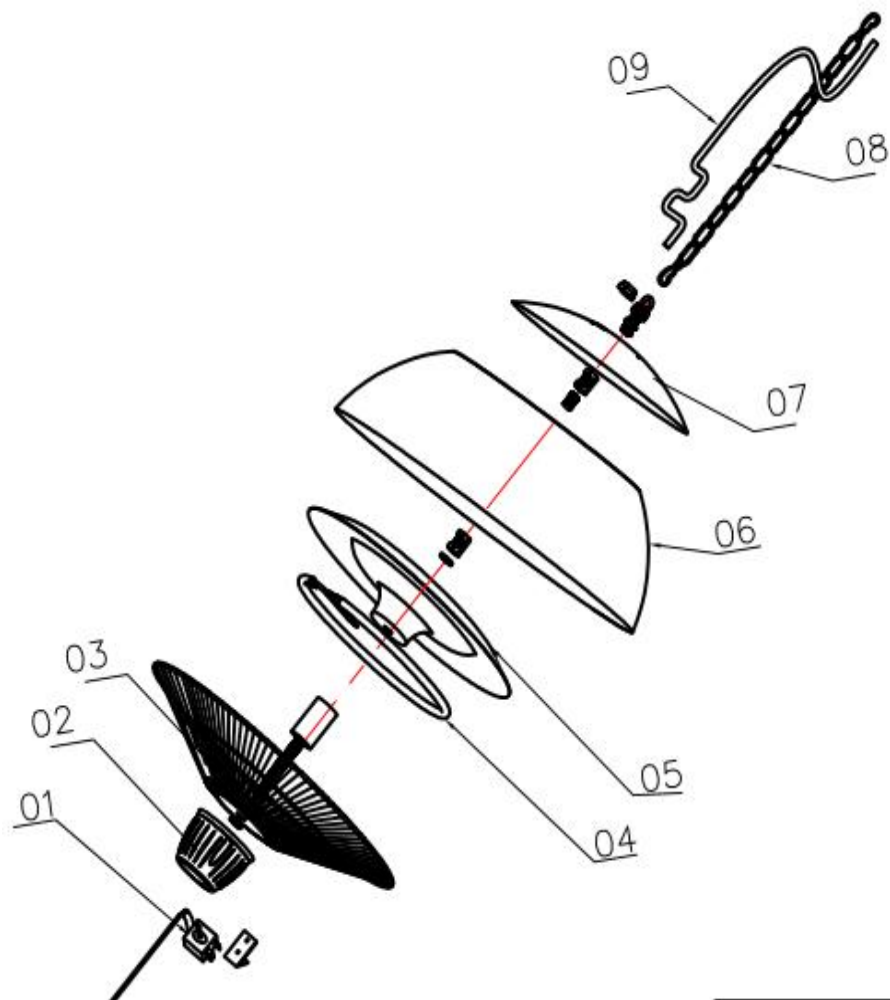

## ZHQ1538-I Explode Drawing

NO	PART NO	PARTS NAME		QTY	Unite Price (US\$)
1	010330013	Single setting pull switch	单档拉绳开关	1	1
2	011000003	1524 switch box	1524开关盒	1	2
3	010800050	Protection net	1524保护网	1	5
4	040400065	Heating tube 230V 1500W	大整圆卤素管	1	8.2
5	010800042	Reflector	1524 反射板	1	4.2
6	010800439	Big cover (white)	1538蘑菇头罩	1	8
	010800546	Big cover (Black)	1538蘑菇头罩	1	8
	010800415	Big cover (Silver)	1538蘑菇头罩	1	8
	010800999	Big cover (Grey)	1538蘑菇头罩	1	8
7	010800438	Top cover (white)	1538蘑菇头上罩	1	1.5
	010800545	Top cover (Black)	1538蘑菇头上罩	1	1.5
	010800414	Top cover (Silver)	1538蘑菇头上罩	1	1.5
	010801026	Top cover (Grey)	1538蘑菇头上罩	1	1.5
8	010900537	Chain combination	吊链组件	1	1
9	011100525	Power cable	欧插电源线	1	4.5