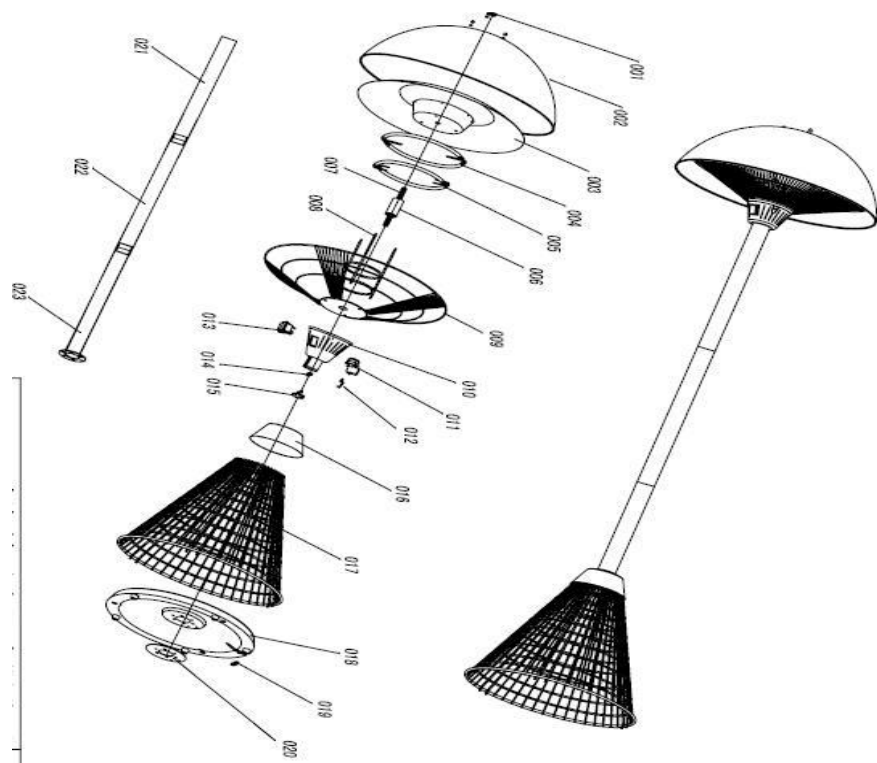

RIMINI ZHQ 1821SH-B

N° PIECE	FAVEX REFERENCE	REFERENCE FABRICANT	PART NAME	QTY
1	9718735	1100036	Waterproof Silicon Cover	1
2		10800538	Mushroom heater head	1
3		10800006	Reflector	1
4	9712188	40400025	Clear Halogen Lamp 1200W	1
5	9712112	40400024	Clear Halogen Lamp 900W	1
6		10900073		1
7		10220004	Screw Pole	1
8		10800381	Triangle Bracket	1
9		10800192	Mesh	1
10	9714162	11000165	Plastic switch box	1
11	8522074	10330007	Tip over switch	1
12		10900153	Tip over switch bracket	1
13	9712107	10330017	Switch	1
14		11000020	Big clip	1
15		11000018	Plactic cord plate	1
16		10900255	decorated cover	1
17		19900062	Rattan base	1
18		11000100	Weight Base	1
19		11000008	Big Clip	3
20		10900123	Fixation Board	1
21	9712124	10800133	Top Pole	1
22	9712115	10800131	Middle Pole	1
23	9712114	10800132	Bottom Pole	1
	8522073		Compleat Head	1