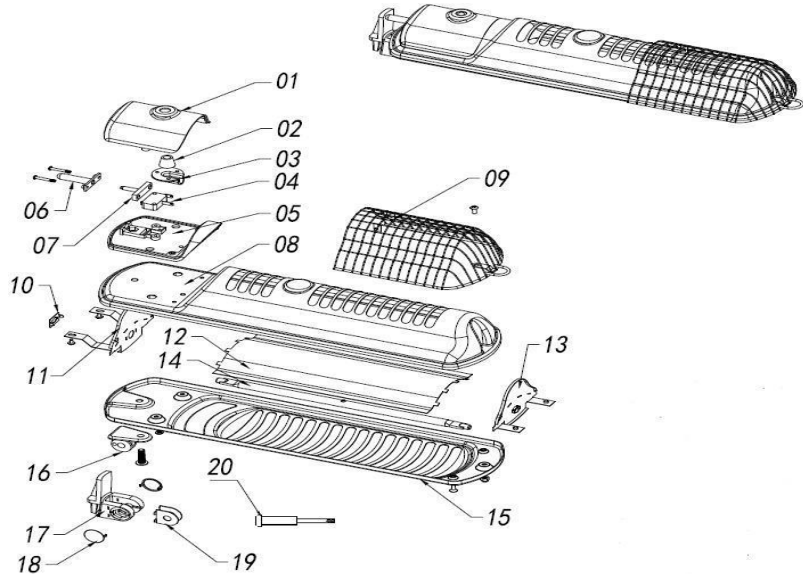

BARI 3 TETES ZHQ2028

N° PIECE	FAVEX REFERENCE	REFERENCE FABRICANT	PARTS NAME	QTE
1		011000104	Junction Box	1
2		011000107	Waterproof Silicon Cover	2
3		011000106	Cable Clamp	2
4	9714093	010330015	Microswitch	1
5		011000105	Bakelite Support	1
6		011000108	Top Tube	1
7		011000109	Crown Bar	1
8		010800123	Top Cover	1
9		010800126	Mesh	1
10		010900139	Snap-gauge	1
11		010900138	Right Side Board	1
12		010800125	Reflector	1
13		010900137	Left Side Board	1
14	9714063	040400043	Heating Element	1
15		010800660	Aluminum Mesh	1
16	9714071	010900140	Support Base	1
17	8883002	011000110	Fixation Base	1
18	8883001	011000111	Decorative Cover	1
19		010900141	Locative Snap-gauge	1
20		010900149	Bolt	1

N° PIECE	FAVEX REFERENCE	REFERENCE FABRICANT	PARTS NAME	QTE
21	8883000	N/A	Hull Parts	3
22		011000160	Switch Box Top Cover	1
23		011000107	Waterproof cover	4
24		011000020	Press Clip	4
25		011000116	Silicone Push Plate	1
26	8883020	010900143	Push Plates	1
27		011000114	Switch Box Slip	1
28		011000180	Knob	1
29		011000161	Switch Box Bottom Cover	1
30	9712107	010330017	Switch	1
31	9718683	011110033	Power Cord	1
32	8883018	010900148	Tipover Switch Bracket	1
33	8522074	010330022	Tipover Switch	1