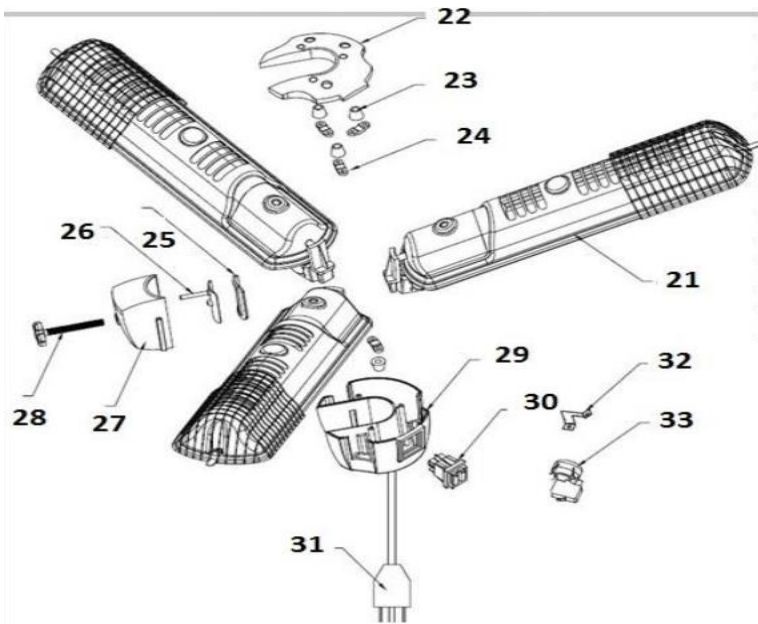

BARI 3 TETES ZHQ2028

N° PIECE	FAVEX REFERENCE	REFERENCE FABRICANT	PARTS NAME	QTE
1		011000104	Junction Box	1
2		011000107	Waterproof Silicon Cover	2
3		011000106	Cable Clamp	2
4	9714093	010330015	Microswitch	1
5		011000105	Bakelite Support	1
6		011000108	Top Tube	1
7		011000109	Crown Bar	1
8		010800123	Top Cover	1
9		010800126	Mesh	1
10		010900139	Snap-gauge	1
11		010900138	Right Side Board	1
12		010800125	Reflector	1
13		010900137	Left Side Board	1
14	9714063	040400043	Heating Element	1
15		010800660	Aluminum Mesh	1
16	9714071	010900140	Support Base	1
17	8883002	011000110	Fixation Base	1
18	8883001	011000111	Decorative Cover	1
19		010900141	Locative Snap-gauge	1
20		010900149	Bolt	1

N° PIECE	FAVEX REFERENCE	REFERENCE FABRICANT	PARTS NAME	QTE
21	8883000	N/A	Hull Parts	3
22		011000160	Switch Box Top Cover	1
23		011000107	Waterproof cover	4
24		011000020	Press Clip	4
25		011000116	Silicone Push Plate	1
26	8883020	010900143	Push Plates	1
27		011000114	Switch Box Slip	1
28		011000180	Knob	1
29		011000161	Switch Box Bottom Cover	1
30	9712107	010330017	Switch	1
31	9718683	011110033	Power Cord	1
32	8883018	010900148	Tipover Switch Bracket	1
33	8522074	010330022	Tipover Switch	1