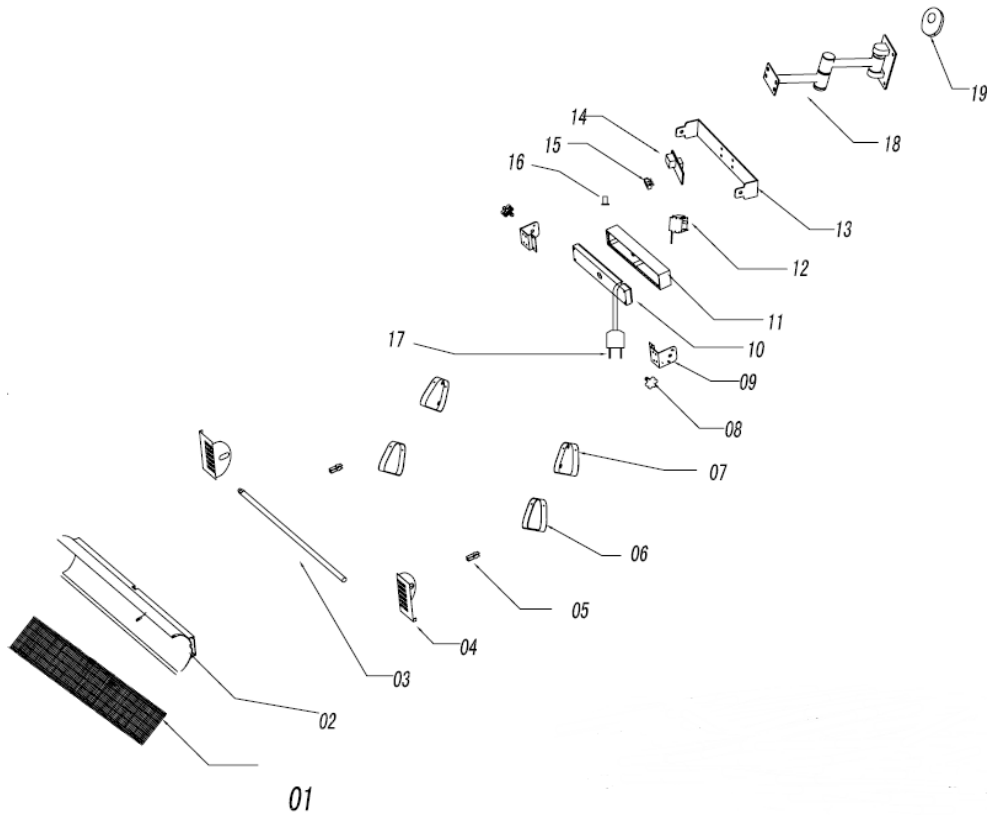

RIVA1 ZHQ1530

N° PIECE	FAVEX REFERENCE	REFERENCE FOURNISSEUR	PARTS NAME	QTE
1		010800200	MESH	1
2		010800650	REFLECTOR	1
3	9712117	040400026	HALOGEN LAMP	1
4		010900172	SIDE MESH	2
5		010900173	LAMP CLIP	2
6	8883015	010900370	OUTTER SIDE	2
7		010900369	INNER SIDE BOARD	2
8		010900177	KNOB	2
9		010900175	Support BRACKET	1
10	8883008	011000144	PCB BOX BASE	1
11	8883009	011000143	PCB BOX TOP COVER	1
12	9712111	010330018	PULL OFF SWITCH	1
13		010900192	U SHAPE BRACKET	1
14	8883014	010360012	PCB BOARD	1
15		011000367	Terminal	1
16		011000164	WIRE POLE	1
17	8883011	011100304	POWER CORD	1
18	9714083	010900744	BRACKET	1
19	9712116	010360013	REMOTE CONTROL	1