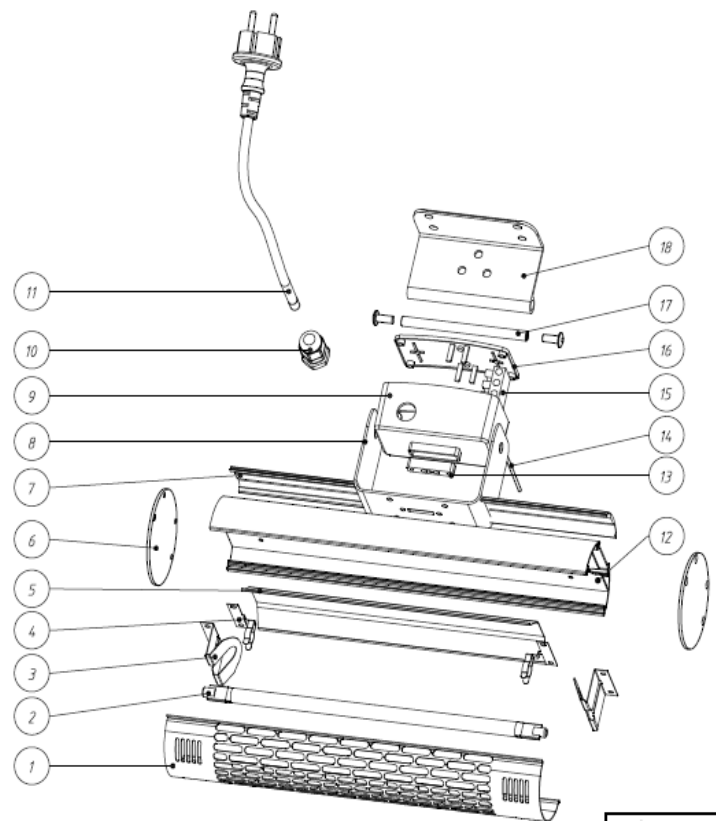

ZHQ0892 EXPLODE DRAWING

NO	Part No	PARTS NAME		QTY	Price
					US\$
1	010800892	0892保护网	0892 Mesh	1	3.5
2	040200172	0892卤素管	0892 Halogen lamp	1	5.5
3	010800893	0892遮光板	Glare shield	2	1
4	010900495	2046管夹	Lamp clip	2	0.1
5	010800891	0892反射板	Reflector	1	2
6	010800890	0892侧板	Side board	2	1
7	010800889	0892后盖板	back board	2	0.5
8	010900496	2046U型板	U-Shaped Board	1	1.5
9	011000370	2046开关盒底	PCB Box Base	1	1
10	011000258	电源线固定头	Fixed head of cable	1	0.1
11	011100361	欧规电源线	Power cord	1	3
12	010800888	0892主壳体	0892 main metal	1	5.5
13	011000371	2046防水塞	Waterproof Silicon Cover	1	0.1
14	010330018	单档拉绳开关	Pull switch	1	1
15	011000367	500端子台3位	Terminal	1	0.3
16	011000368	2046开关盒盖	Switch top cover	1	1
17	010900498	螺牙圆筒	Thread Cylinder	1	0.8
18	010800843	新挂壁支架	New bracket	1	2.5