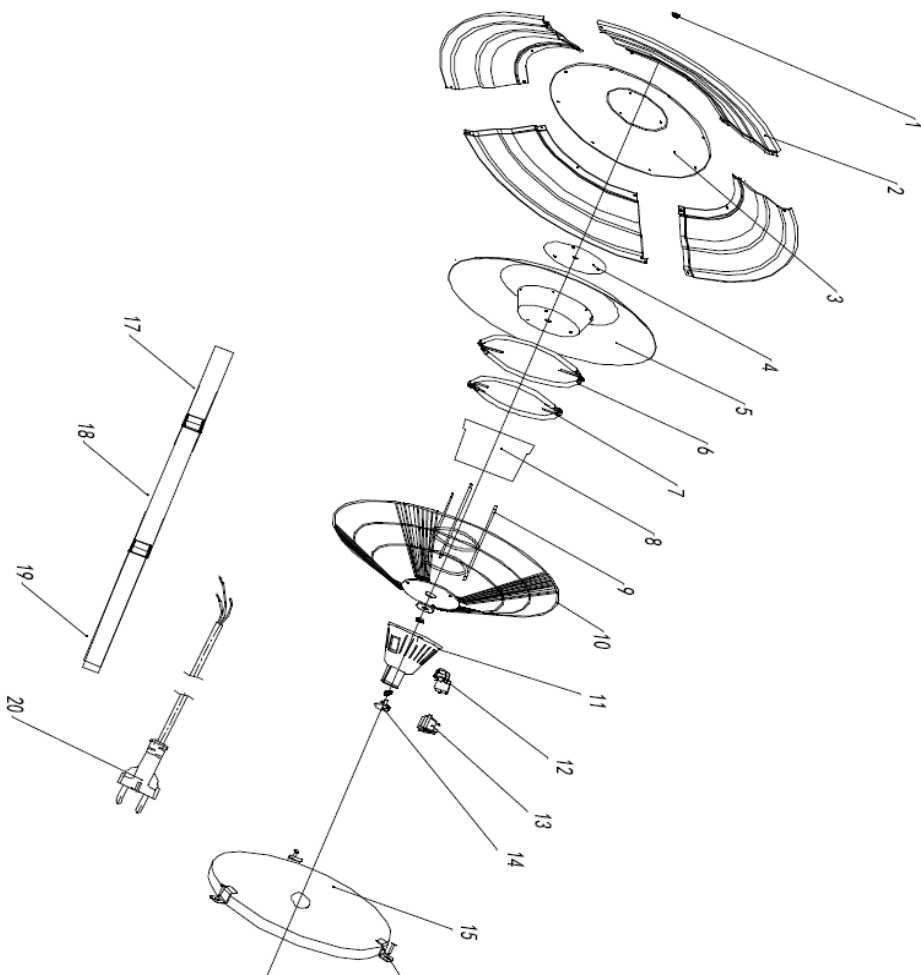

ZHQ3036-KD EXPLODE DRAWING

NO	PART NO	PART NAME		QTY	Price (US\$)
20	011100289	电源线	Power cord	1	5.5
19	010800171	下管组件	Bottom Pole	1	8.00
18	010800595	螺纹中管	Middle Pole	1	9.00
17	010800403	螺纹上管	Top Pole	1	7.00
16	010900893	地盘固定座	Floor Fixed board	3	0.5
15	010801304	底盘	Base (with rubber weight)	1	19.00
14	01100018		Wireboard	1	0.2
13	010330017	双联翘板开关	Switch	1	1.00
12	010330035	防倒开关	Tipover Switch	1	2.00
11	011000468	3000W接头	Switch Box	1	1.00
10	010800192	网罩	Mesh	1	5.00
9	010800345	3036三角固定架	Triangle Bracket	1	3
8	010800360	遮光罩	Glare Shield	1	1.50
7	040400007	小圆发热管组	Clear Halgogen Lamp 1200W	1	7.10
6	040400006	大圆发热管组	Clear Halgogen Lamp 1800W	1	8.70
5	010800006	反射板	Reflector	1	9.00
4	010802359		block board	1	5
3	010802358		Medium plate	1	5
2	010802357		Slice1	4	5
1	011000411		Waterproof plug	1	5