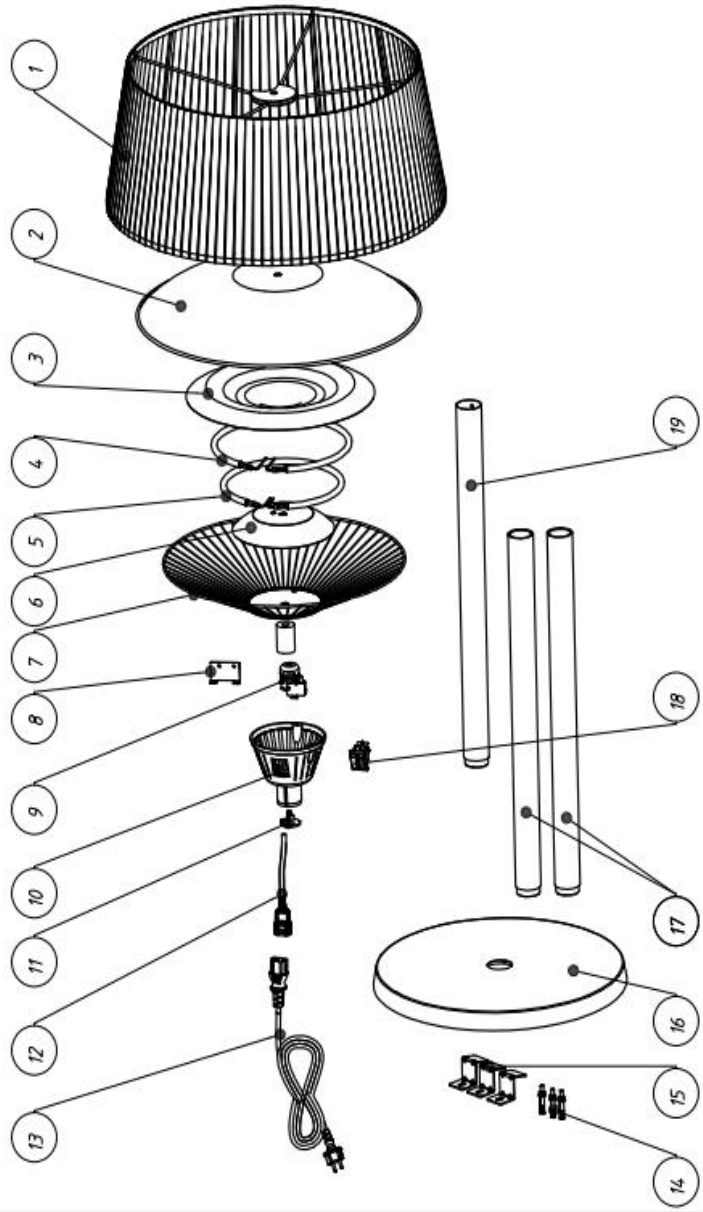

ZHQ1821SH-BC-B-T60 EXPLODE DRAWING

NO	Part No	PARTS NAME		QTY	Price
					US\$
1	010801917	T60布罩	Fabric cover (Grey color)	1	17
2	010800753	1821SH-MI 大罩	Top cover (Grey color)	1	10
3	010800042	1524反射板	Reflector	1	4.2
4	040200025	1200W发热管	1200W heating element	1	7.1
5	040200024	900W发热管	900W heating element	1	6.1
6	010900915	BC 遮光罩	Glare-shield	1	1.8
7	010800284	树脂网罩	Mesh	1	4.5
8	010900153	3000W防倒开关架	Tipover switch bracket	1	0.1
9	010330007	1821SH防倒开关	Tip over switch	1	2
10	011000165	3000W接头	Plastic switch box	1	2
11	011000018	1821SH电源线板	power code plate	1	0.3
12	01100130	连接线QZ3	connection code	1	1.5
13	011100585	电源线QT3	Power code	1	4.5
14	010200106	爆炸螺丝 M6*50	M6*50 screww	3	0.2
15	010900894	底盘固定板-38	Fixation board	3	0.5*3
16	/	8KG底盘	Chassis components (Grey color)	1	10
17	010801919	T60下管	bottom tube (Grey color)	2	10
18	010330017	双档翘板开关	Switch	1	1
19	010801920	T60下管	Top tube (Grey color)	1	5